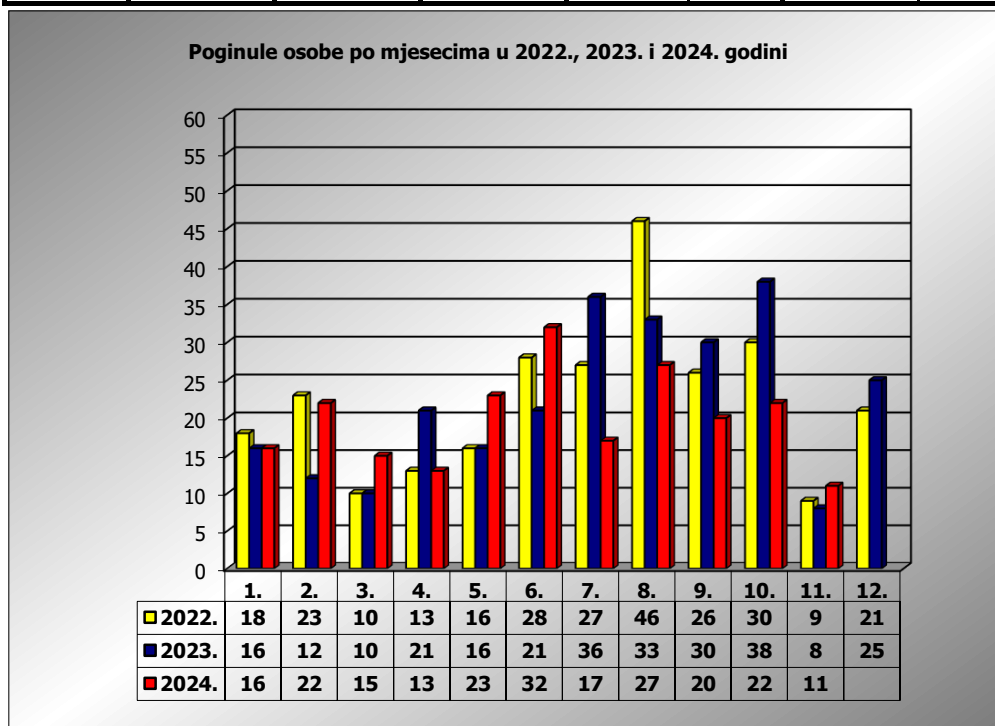

**PRIKAZ POGINULIH OSOBA U PROMETNIM NESREĆAMA U 2024.
 GODINI U REPUBLICI HRVATSKOJ PO MJESECIMA
 (usporedba s 2022. i 2023. godinom)**

mjesec	poginuli			2024./2022.		2024./2023.	
	2022. g.	2023. g.	2024. g.				
siječanj	18	16	16	-11,1%	-2	0,0%	0
veljača	23	12	22	-4,3%	-1	83,3%	10
ožujak	10	10	15	50,0%	5	50,0%	5
travanj	13	21	13	0,0%	0	-38,1%	-8
svibanj	16	16	23	43,8%	7	43,8%	7
lipanj	28	21	32	14,3%	4	52,4%	11
srpanj	27	36	17	-37,0%	-10	-52,8%	-19
kolovoz	46	33	27	-41,3%	-19	-18,2%	-6
rujan	26	30	20	-23,1%	-6	-33,3%	-10
listopad	30	38	22	-26,7%	-8	-42,1%	-16
studen	9	8	11	22,2%	2	37,5%	3
prosinac	21	25					
I - III	51	38	53	3,9%	2	39,5%	15
I - VI	108	96	121	12,0%	13	26,0%	25
I - IX	207	195	185	-10,6%	-22	-5,1%	-10
I - X	237	233	207	-12,7%	-30	-11,2%	-26
I - XI	246	241	218	-11,4%	-28	-9,5%	-23

XI. mjesec - podaci s danom 13.11.2022., 2023. i 2024.